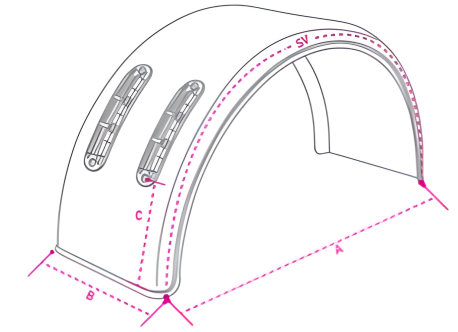

PARAFANGO 880X400X1380 CON ALETTE Ø42

Art. TKQ50003

- Parafango polipropilene premontato
- Con alette in nylon di Ø42, Ø48 e Ø54
- Complete di 4 anelli di supporto registrabili imballati a parte per consentirne lo stoccaggio ottimale

Ø alette	42 mm
a	880 mm
b	400 mm
sv	1380 mm
c	265 mm
peso	3.08 Kg