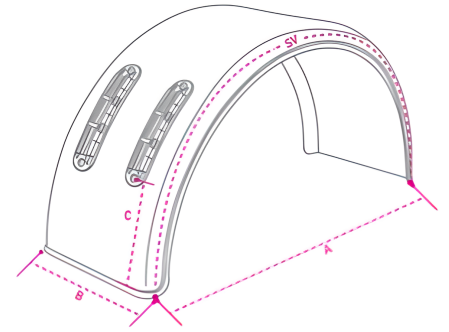

PARAFANGO 1000X500X1650 CON ALETTE

Art. TKQ50008

- Parafango polipropilene premontato
- Con alette in nylon di Ø42, Ø48 e Ø54
- Complete di 4 anelli di supporto registrabili imballati a parte per consentirne lo stoccaggio ottimale

peso	4.58 Kg
a	1000 mm
b	500 mm
sv	1650 mm
c	265 mm
Ø alette	42 mm