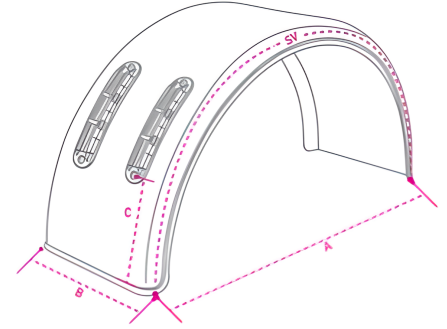

PARAFANGO 1300X450X2100 CON ALETTE Ø42

Art. TKQ50015

- Parafango polipropilene premontato
- Con alette in nylon di Ø42, Ø48 e Ø54
- Complete di 4 anelli di supporto registrabili imballati a parte per consentirne lo stoccaggio ottimale

Ø alette	42 mm
a	1300 mm
b	450 mm
sv	2100 mm
c	265 mm
peso	5.18 Kg