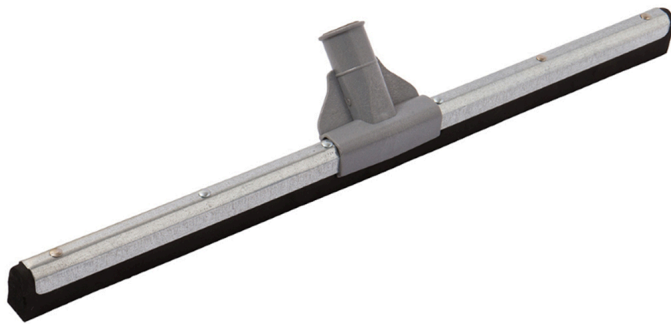

SPINGIACQUA

- Supporto in metallo zincato con attacco in ABS per manico con filetto
- Gomma in epdm 90x9 mm
- Canalina in metallo e rivetti in acciaio
- Fornita senza manico
- Larghezza: 700 mm
- Manico Art. F3693 009

Art.

F3693 002 1